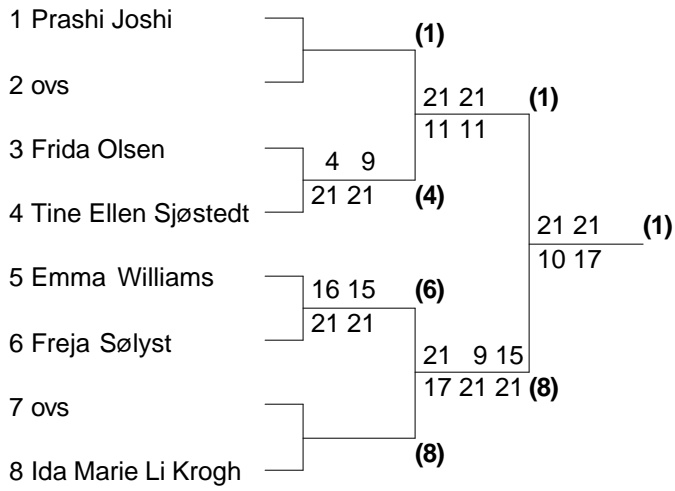

Damesingle U15A