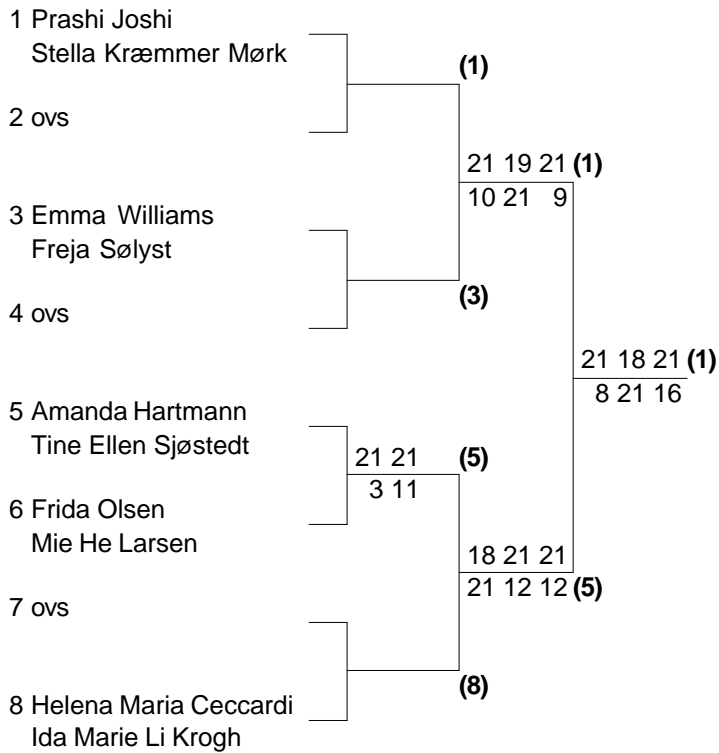

Damedouble U15A